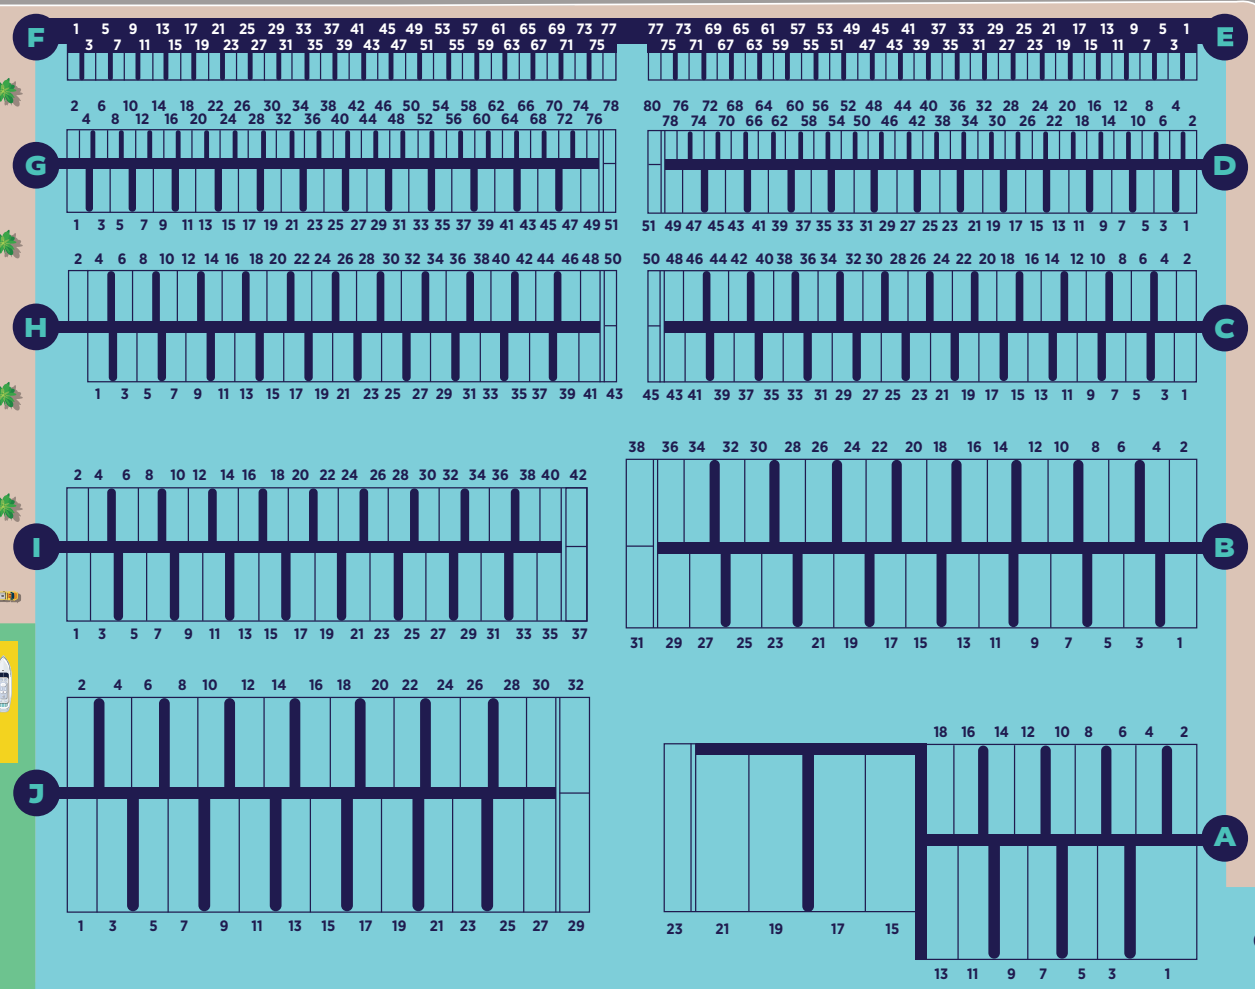

Casa de S. Bernardo
Administração / Management

Parque Marina Terra
Marina Terra Parking

Edifício Cidadela
Cidadela Fortres

Clube Naval de Cascais
Cascais Yacht Club

Lat. 38° 42'N | Long 9° 25'W

Acesso Pedonal Centro de Cascais
Pedestrian Access to the Cascais Center

Cais de S. Bernardo
S. Bernardo Pier

Cais Marítimo Turístico
Maritime Touristic Pier

Cais de Eventos
Events Pier

Cais de Mega lates
Mega Yachts Pier

Cais de Receção
Reception Pier

Cais de Combustível
Fuel Pier

Cais Técnico
Technical Pier

Praça
Promenade

MARINA DE CASCAIS

marinacascais.pt